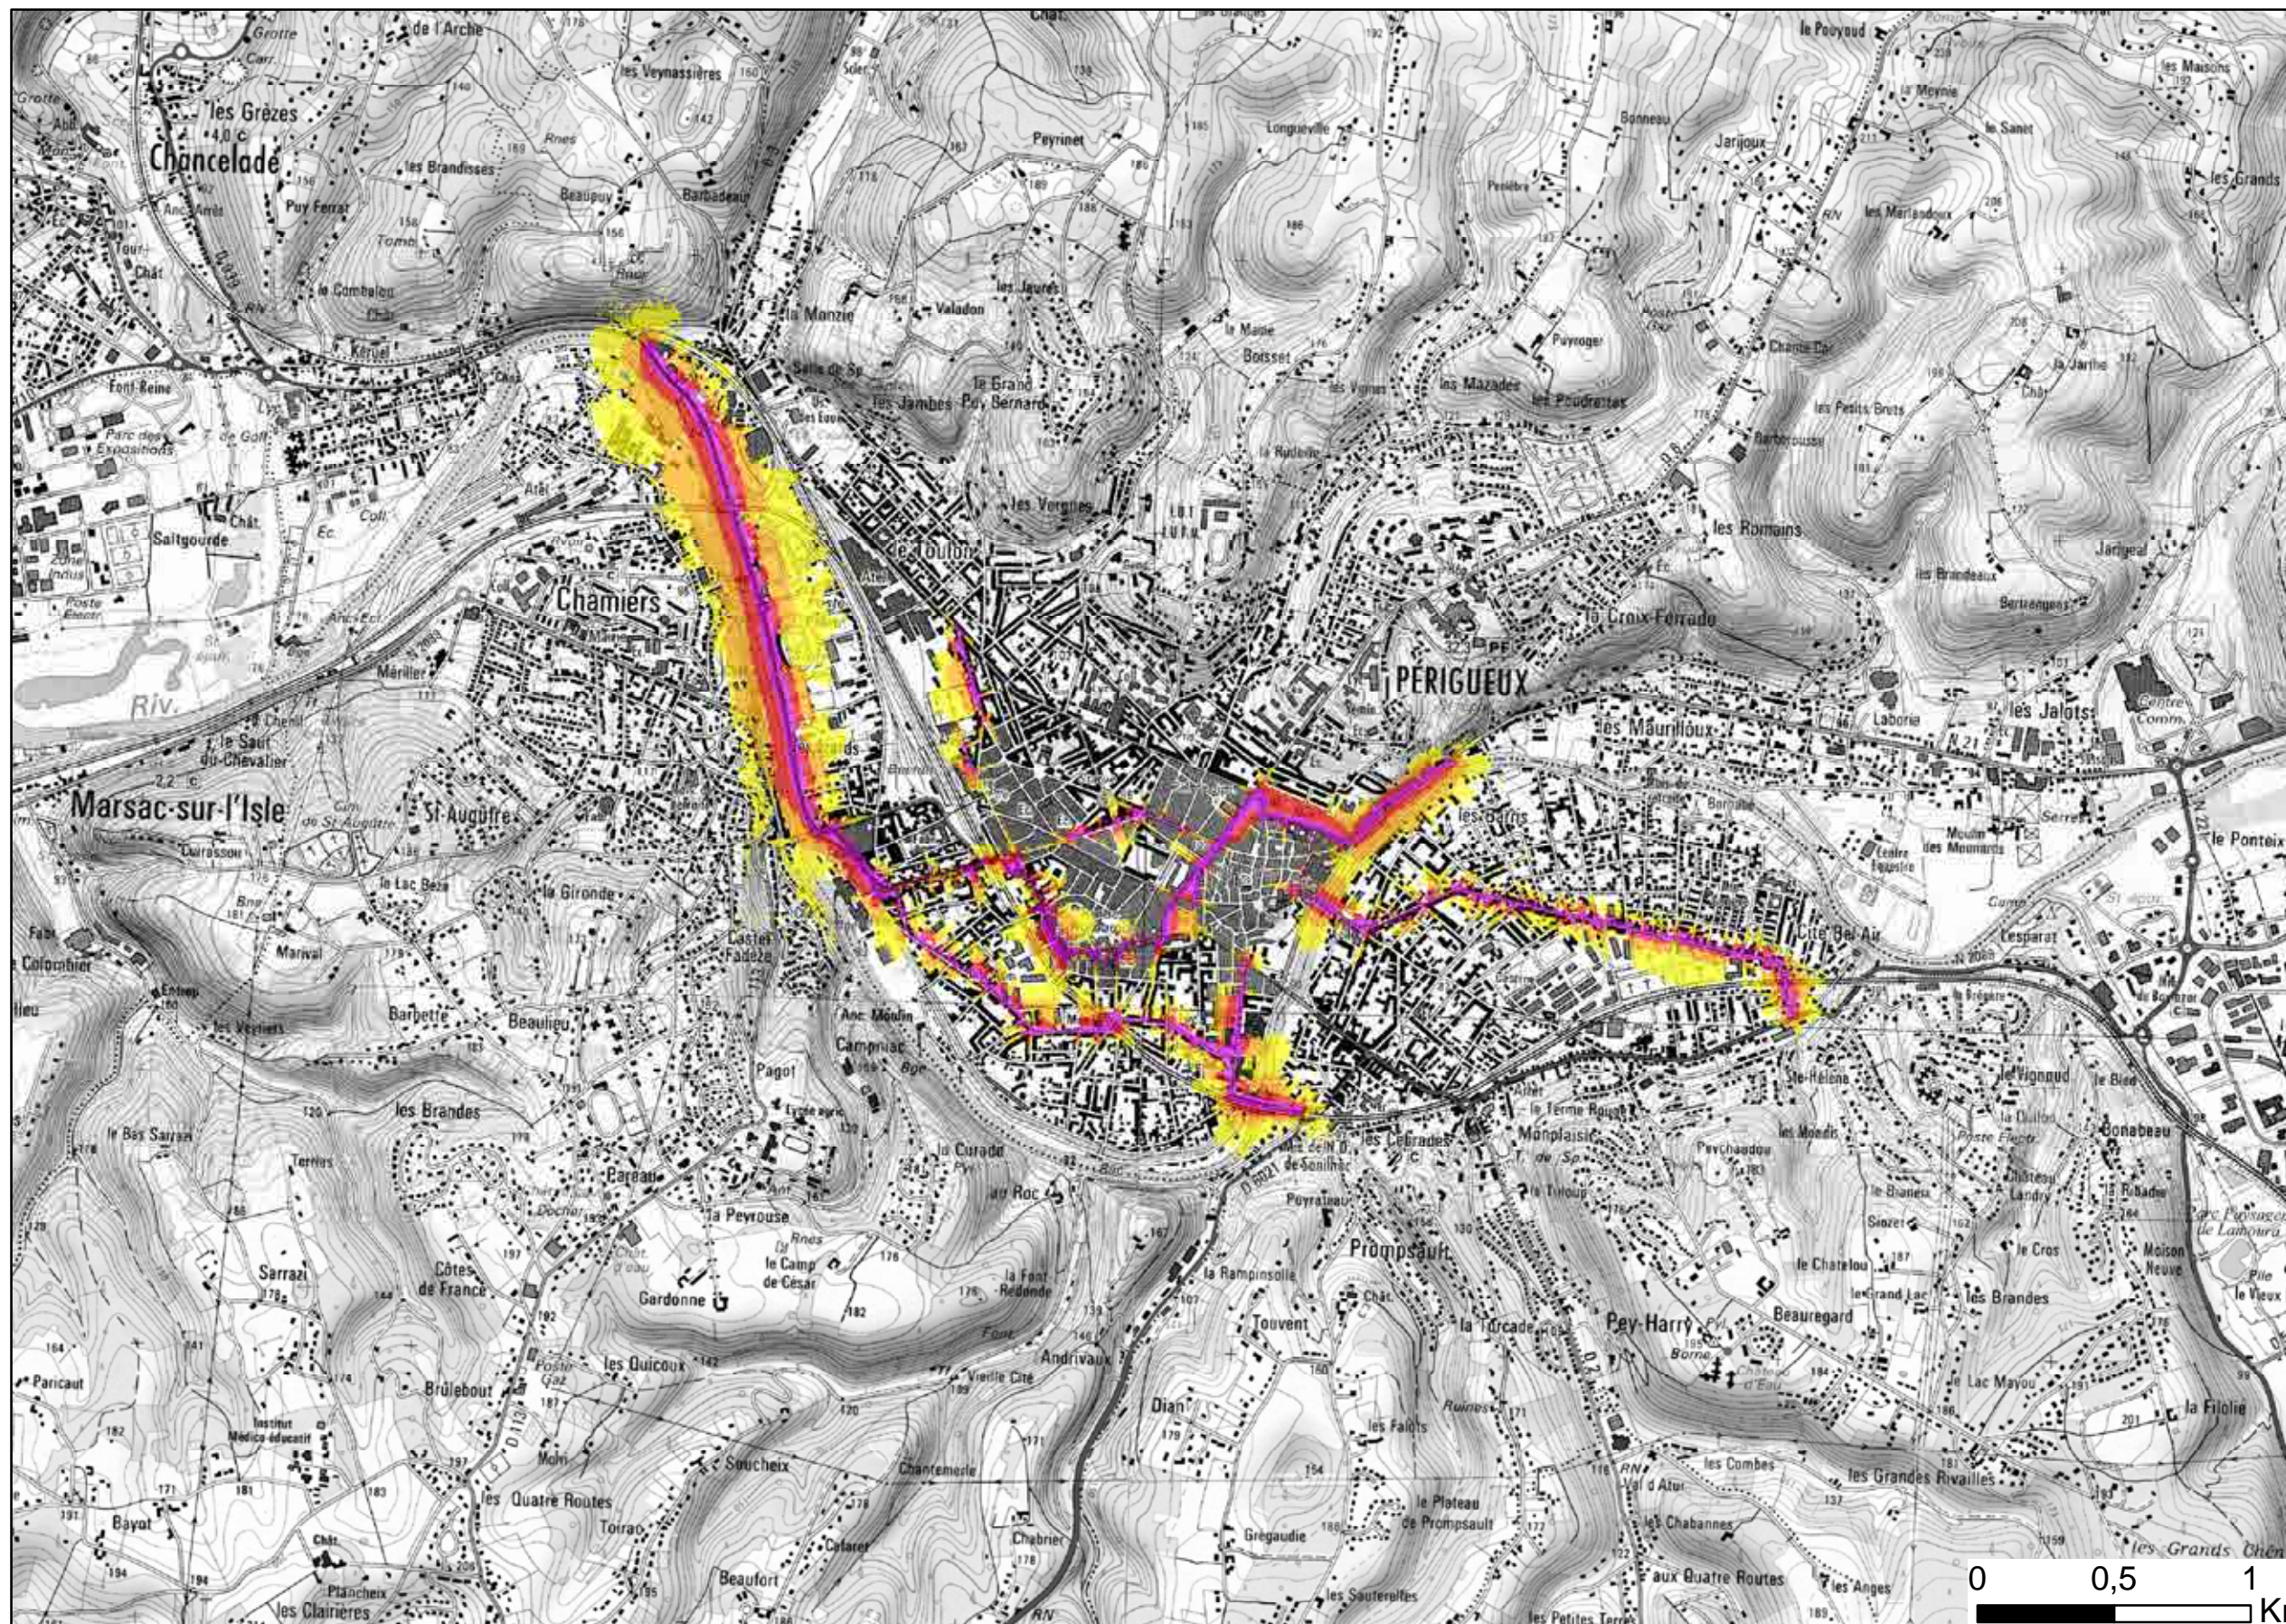

# Zones exposées au bruit - carte de "type a" - LDEN

Département de la Dordogne (24)  
FRANCE

Liberté • Égalité • Fraternité  
RÉPUBLIQUE FRANÇAISE

courbes isophones en Lden (Level day evening night) par pas de 5 en 5, de 55 dB(A) à supérieur à 75 dB(A) pour le réseau départemental et communal du Département de la Dordogne dont le trafic est supérieur à 3M véh/an.