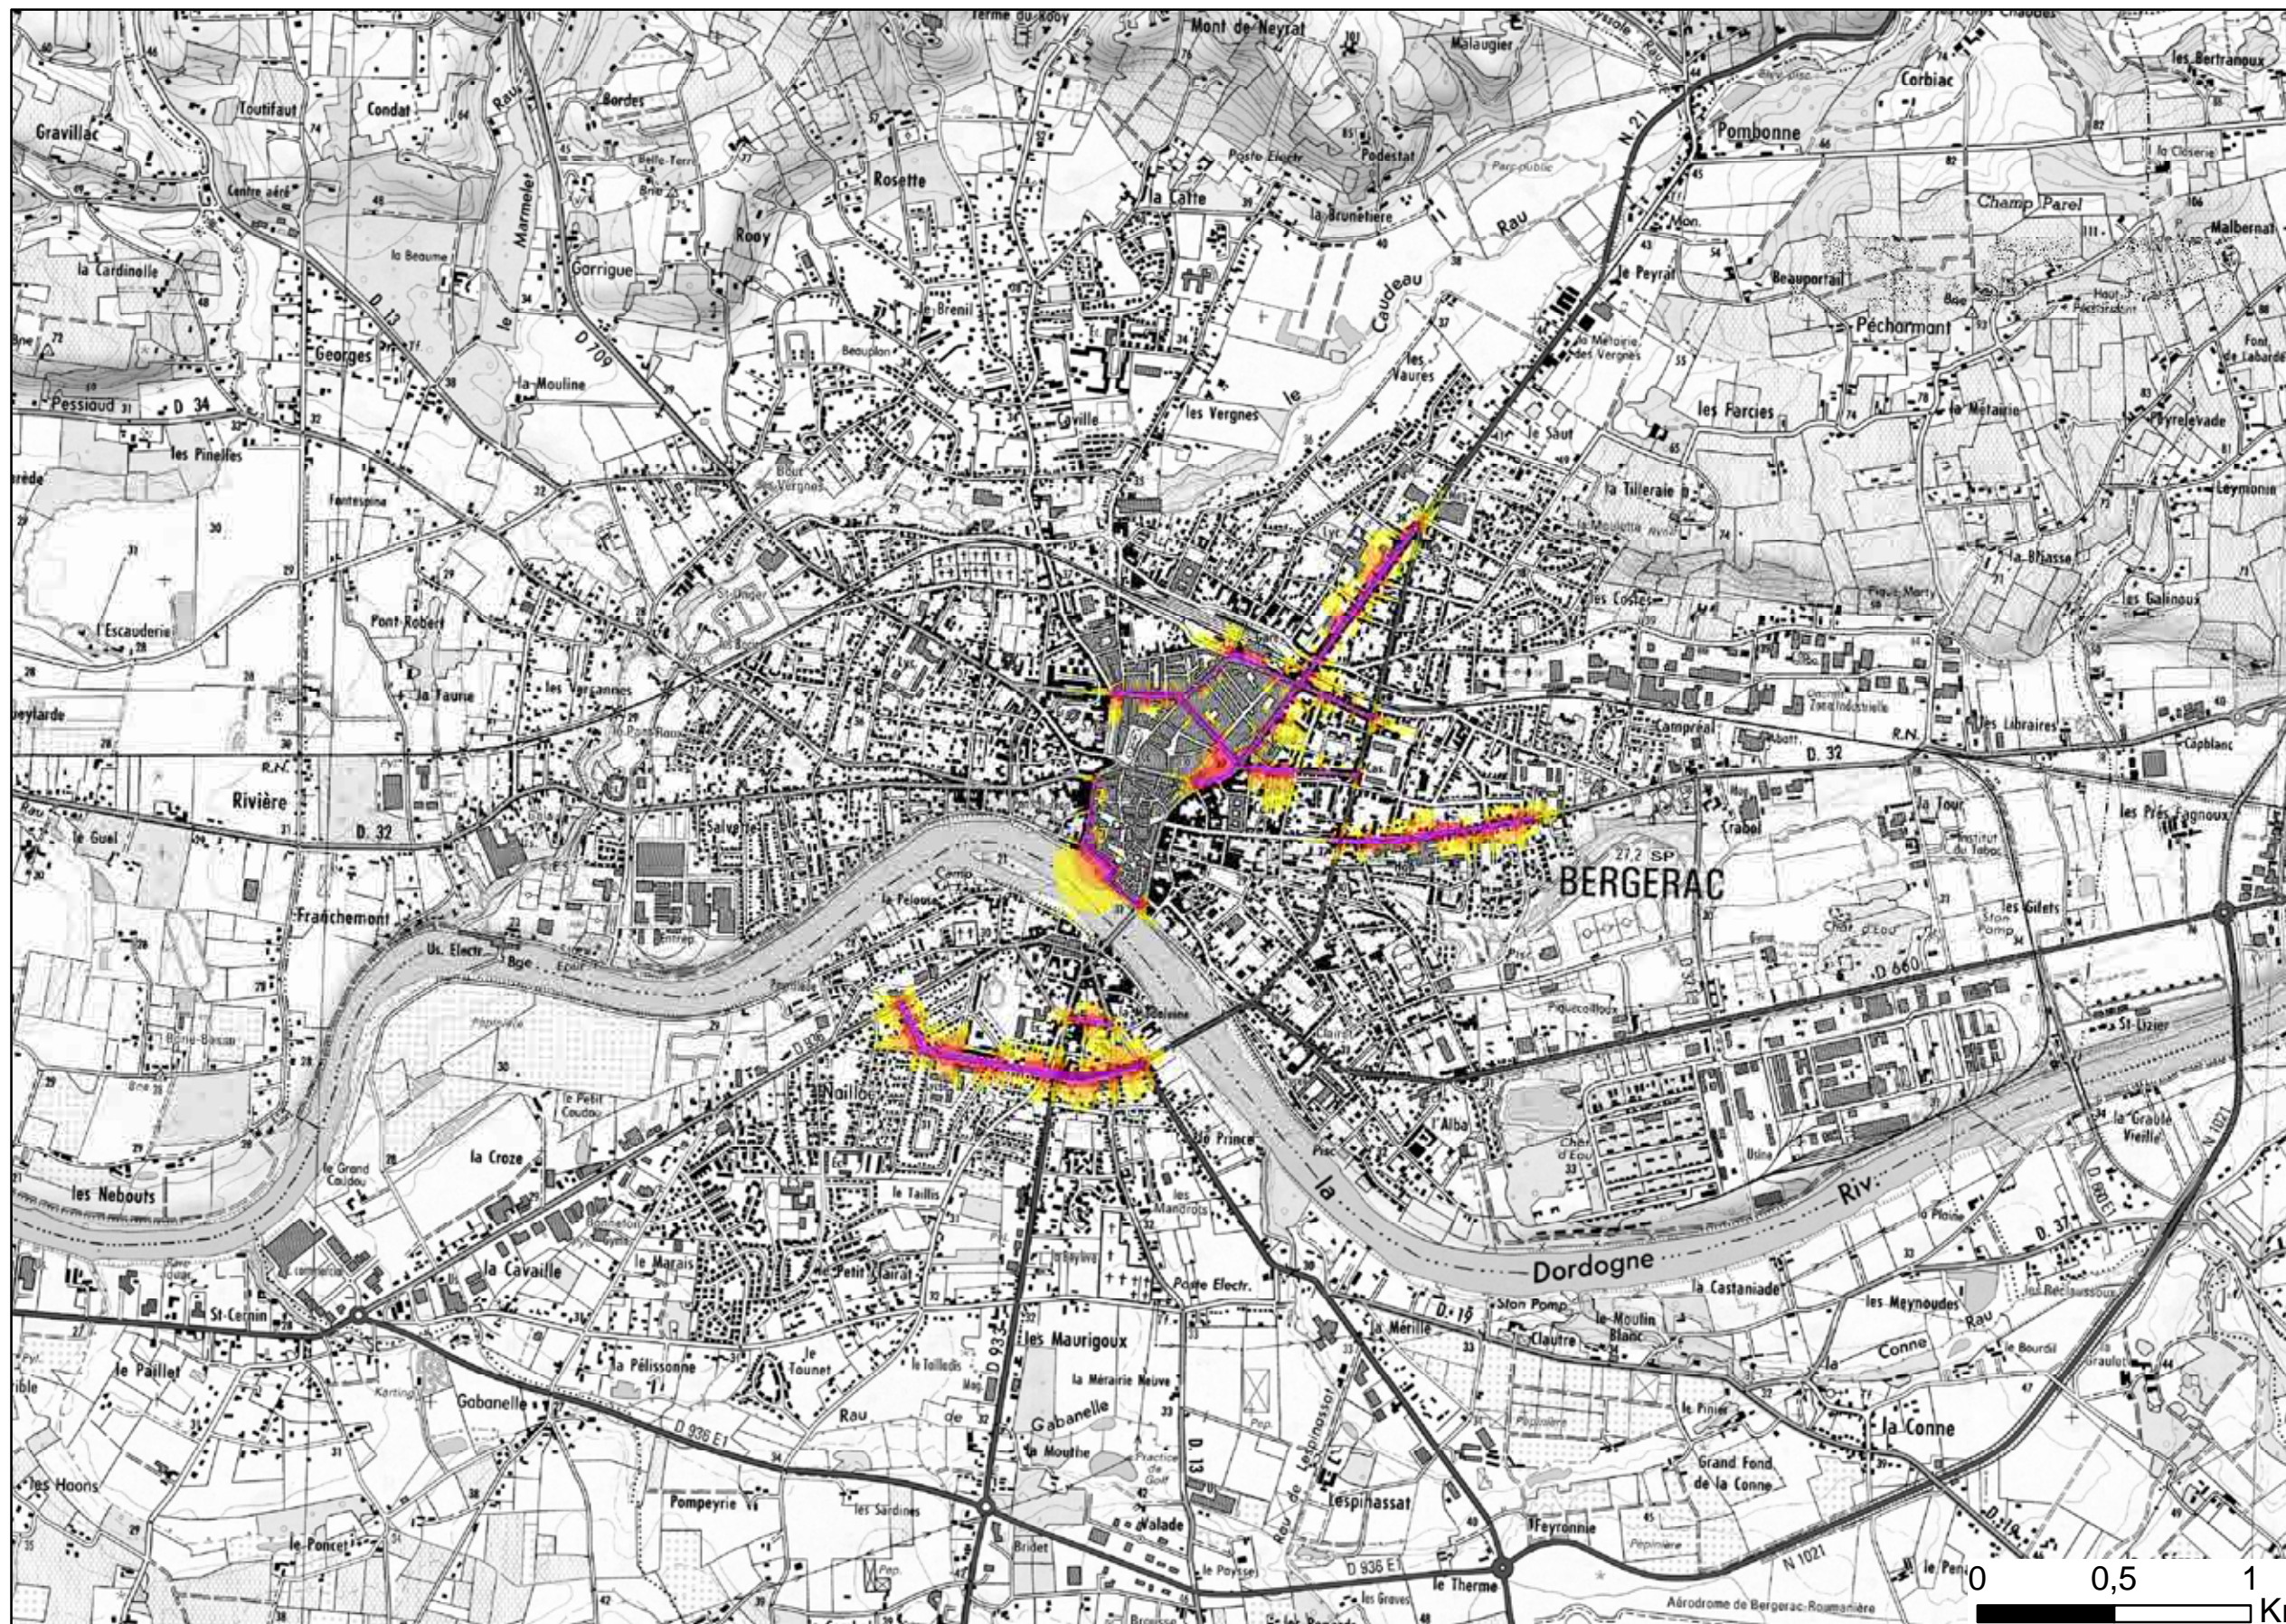

# Zones exposées au bruit - carte de "type a" - LDEN

Département de la Dordogne (24)  
FRANCE

Liberté • Égalité • Fraternité  
RÉPUBLIQUE FRANÇAISE

courbes isophones en Lden (Level day evening night) par pas de 5 en 5, de 55 dB(A) à supérieur à 75 dB(A) pour le réseau départemental et communal du Département de la Dordogne dont le trafic est supérieur à 3M véh/an.