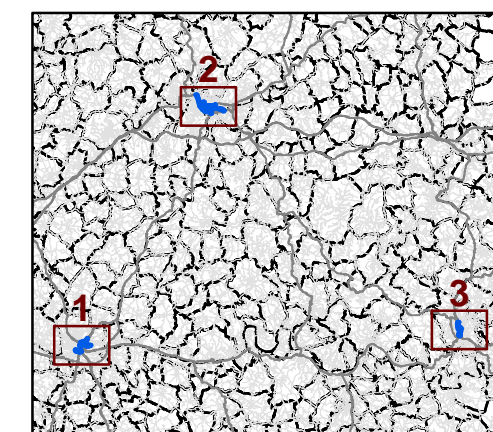

Niveaux sonores

- De 55 à 60 dB(A)
- De 60 à 65 dB(A)
- De 65 à 70 dB(A)
- De 70 à 75 dB(A)
- Supérieurs à 75 dB(A)

Format d'impression A3