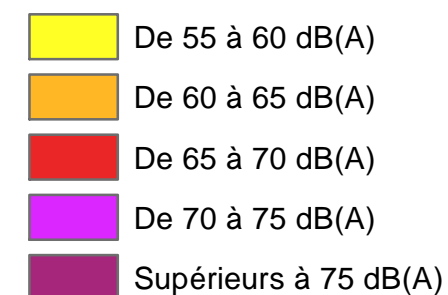

# Zones exposées au bruit - carte de "type a" - LDEN

Département de la Dordogne (24)  
FRANCE

Liberté • Égalité • Fraternité  
RÉPUBLIQUE FRANÇAISE

courbes isophones en Lden (Level day evening night) par pas de 5 en 5, de 55 dB(A) à supérieur à 75 dB(A) pour le réseau départemental et communal du Département de la Dordogne dont le trafic est supérieur à 3M véh/an.

VC

DALLE n°1

Niveaux sonores

Format d'impression A3