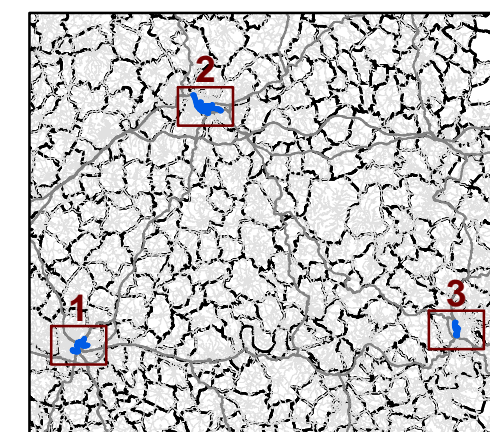

# Zones exposées au bruit - carte de "type a" - LDEN

Département de la Dordogne (24)  
FRANCE

Liberté • Égalité • Fraternité  
RÉPUBLIQUE FRANÇAISE

courbes isophones en Lden (Level day evening night) par pas de 5 en 5, de 55 dB(A) à supérieur à 75 dB(A) pour le réseau départemental et communal du Département de la Dordogne dont le trafic est supérieur à 3M véh/an.