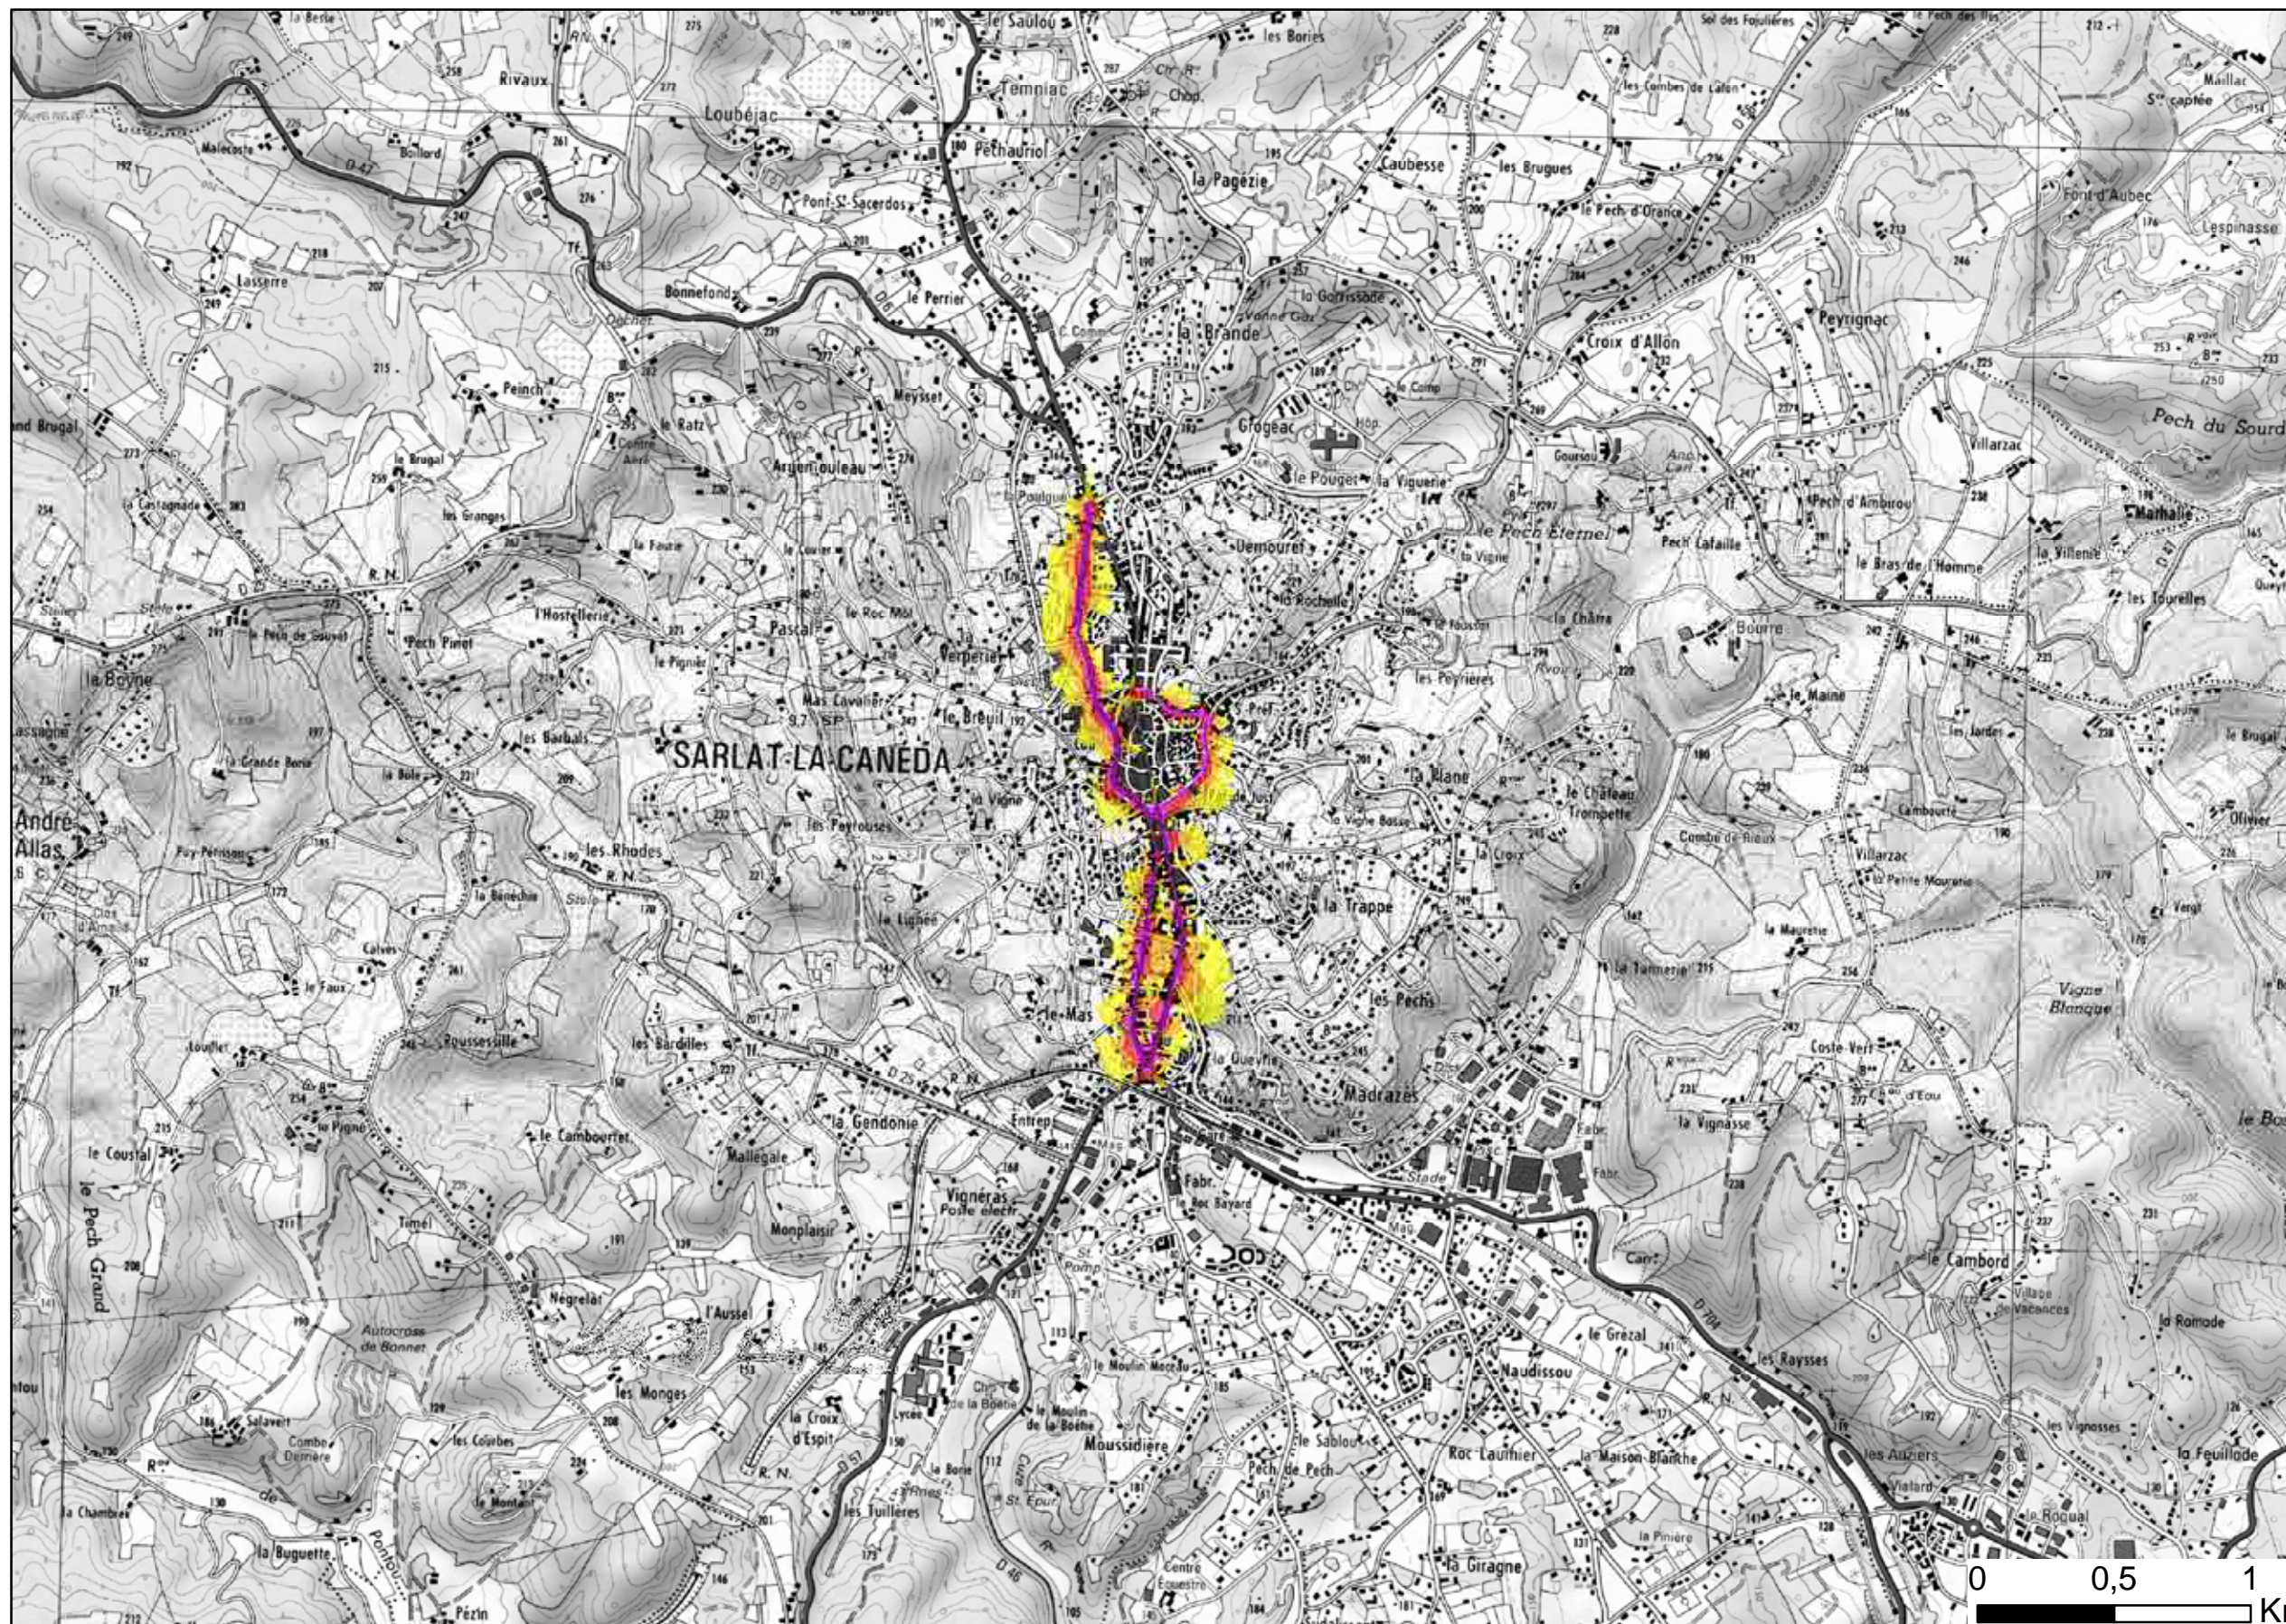

# Zones exposées au bruit - carte de "type a" - LDEN

Département de la Dordogne (24)  
FRANCE

Liberté • Égalité • Fraternité  
RÉPUBLIQUE FRANÇAISE

courbes isophones en Lden (Level day evening night) par pas de 5 en 5, de 55 dB(A) à supérieur à 75 dB(A) pour le réseau départemental et communal du Département de la Dordogne dont le trafic est supérieur à 3M véh/an.